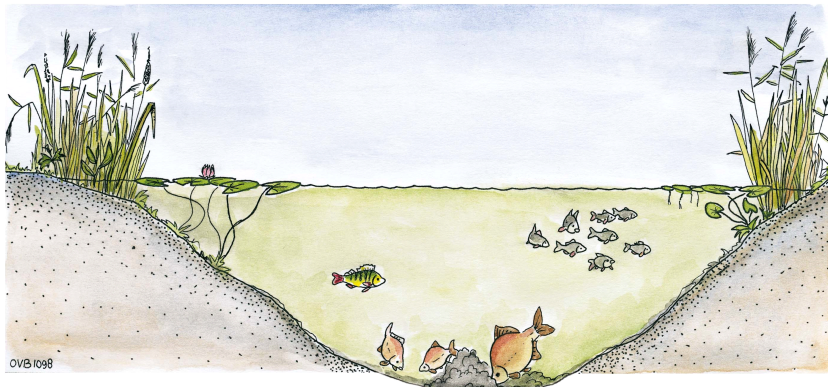

Milieu overig:

Doorzicht:	60 – 80 cm
Bodemsoort:	Zand
Bagger:	10 - 25 cm
Vismigratie mogelijk:	Nee

Meest gevangen vissoorten:

brasem

karper

zeelt

Viswatertype: Blankvoorn-brasem viswatertype

Sportvisserij